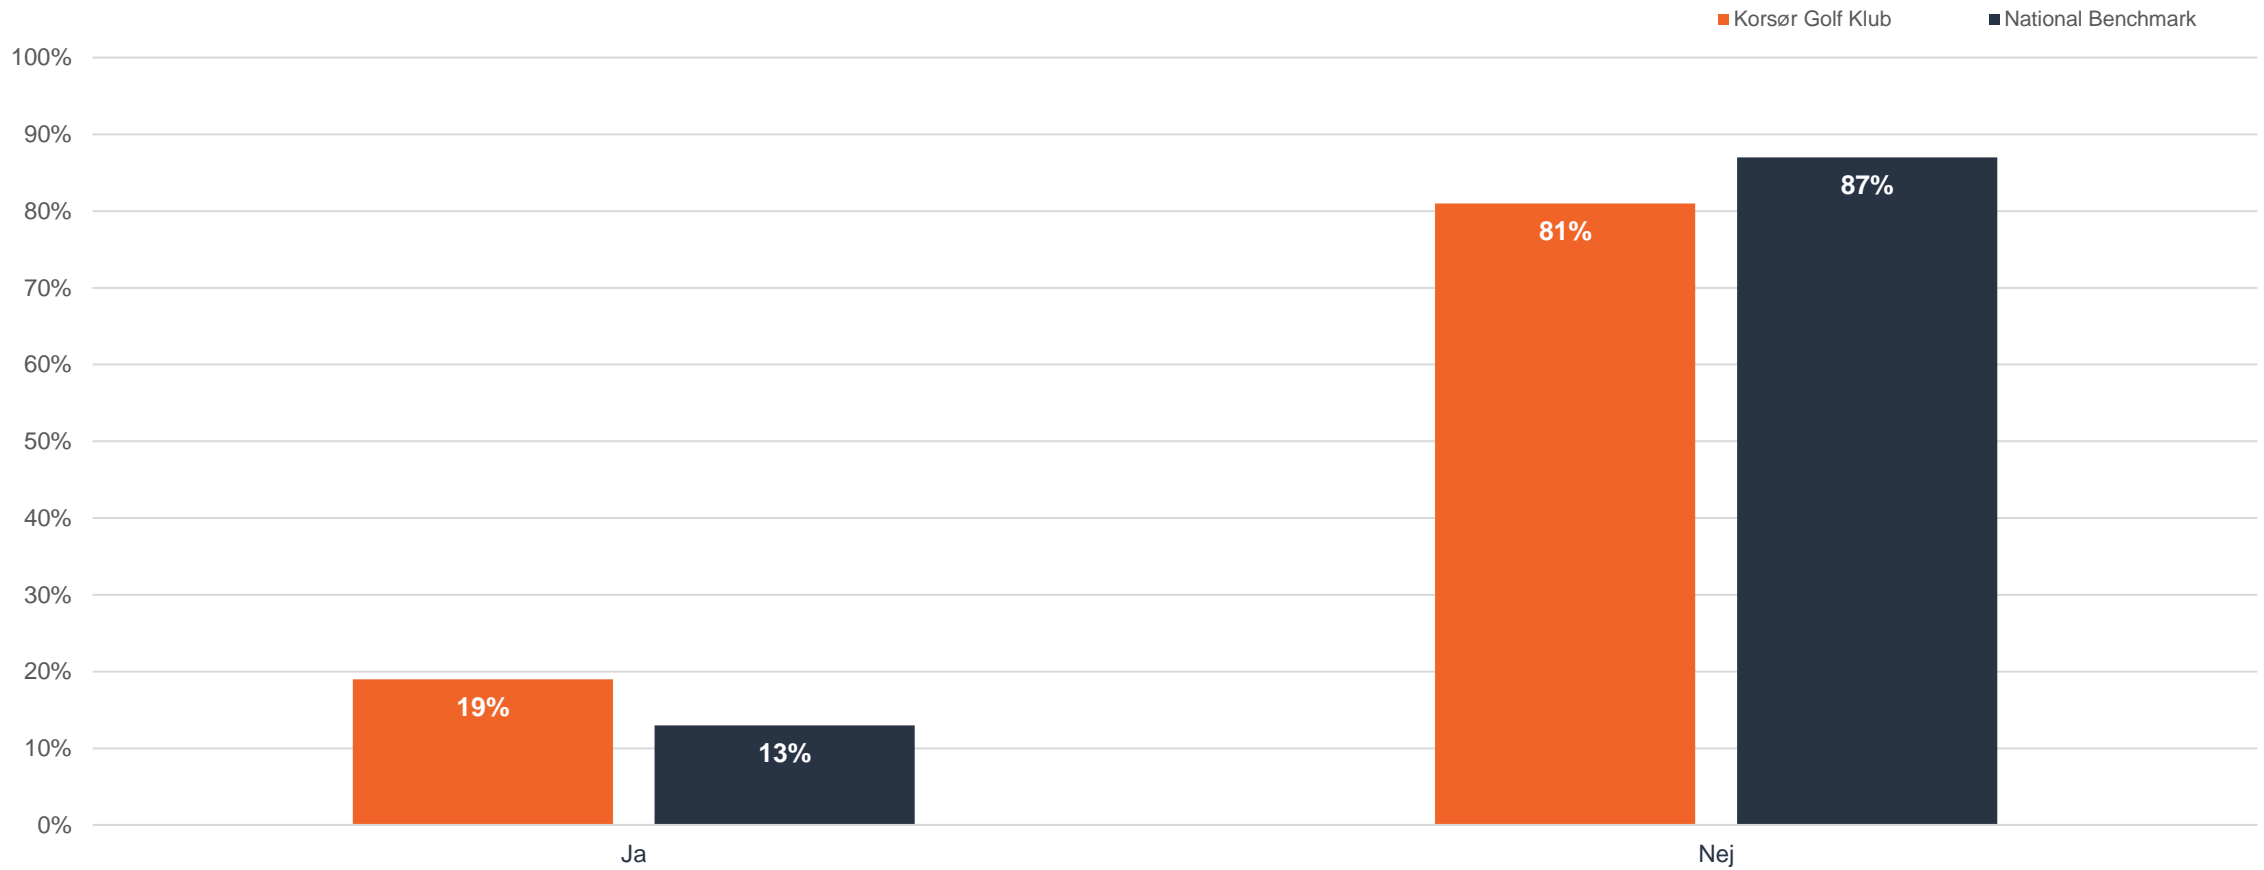

Proshop

Datointerval: 01. jan. - 16. okt. 2023

Rapportdato: 16. okt. 2023

Anvendte filtre: Ingen

Benyttede du dig af proshoppen?