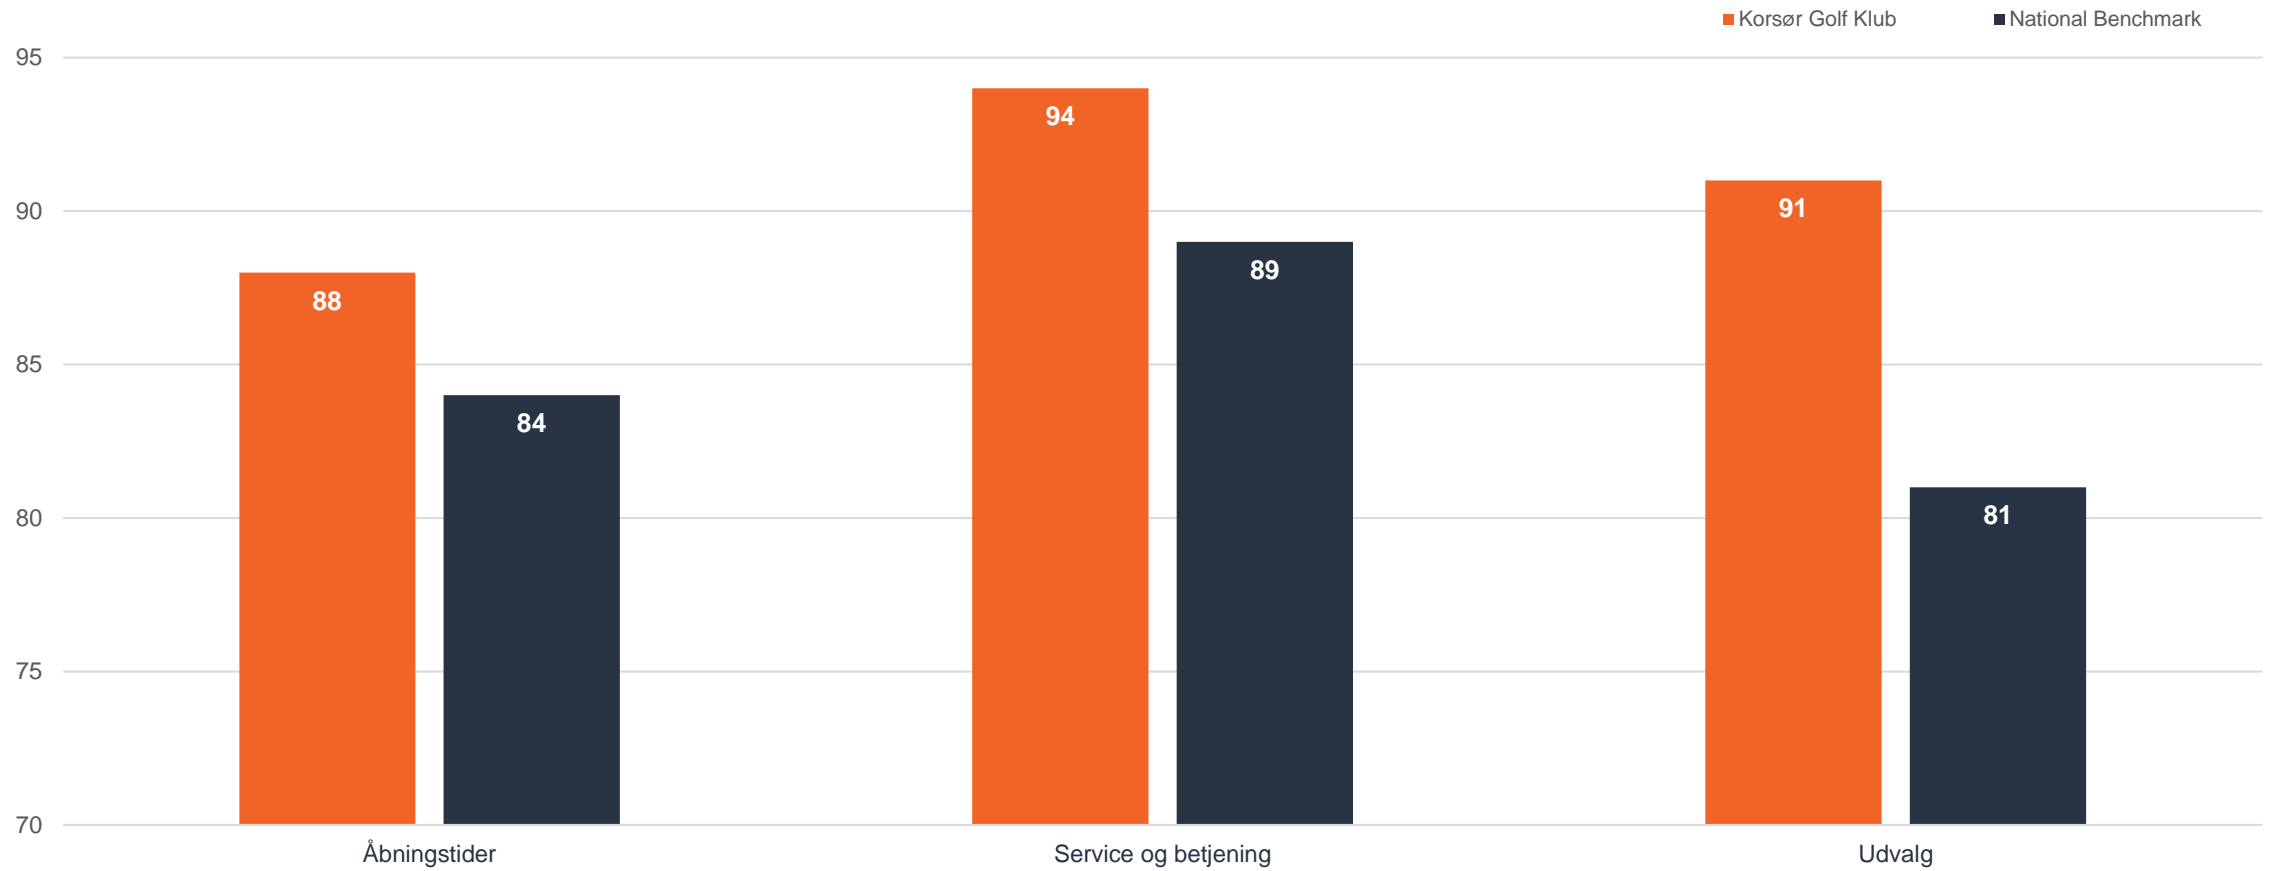

Proshop

Berøringspunkter i serviceområdet

Datointerval: 01. jan. - 16. okt. 2023

Rapportdato: 16. okt. 2023

Anvendte filtre: Ingen

Proshop

#	Serviceområde
1	Service og betjening
2	Udvalg
3	Åbningstider