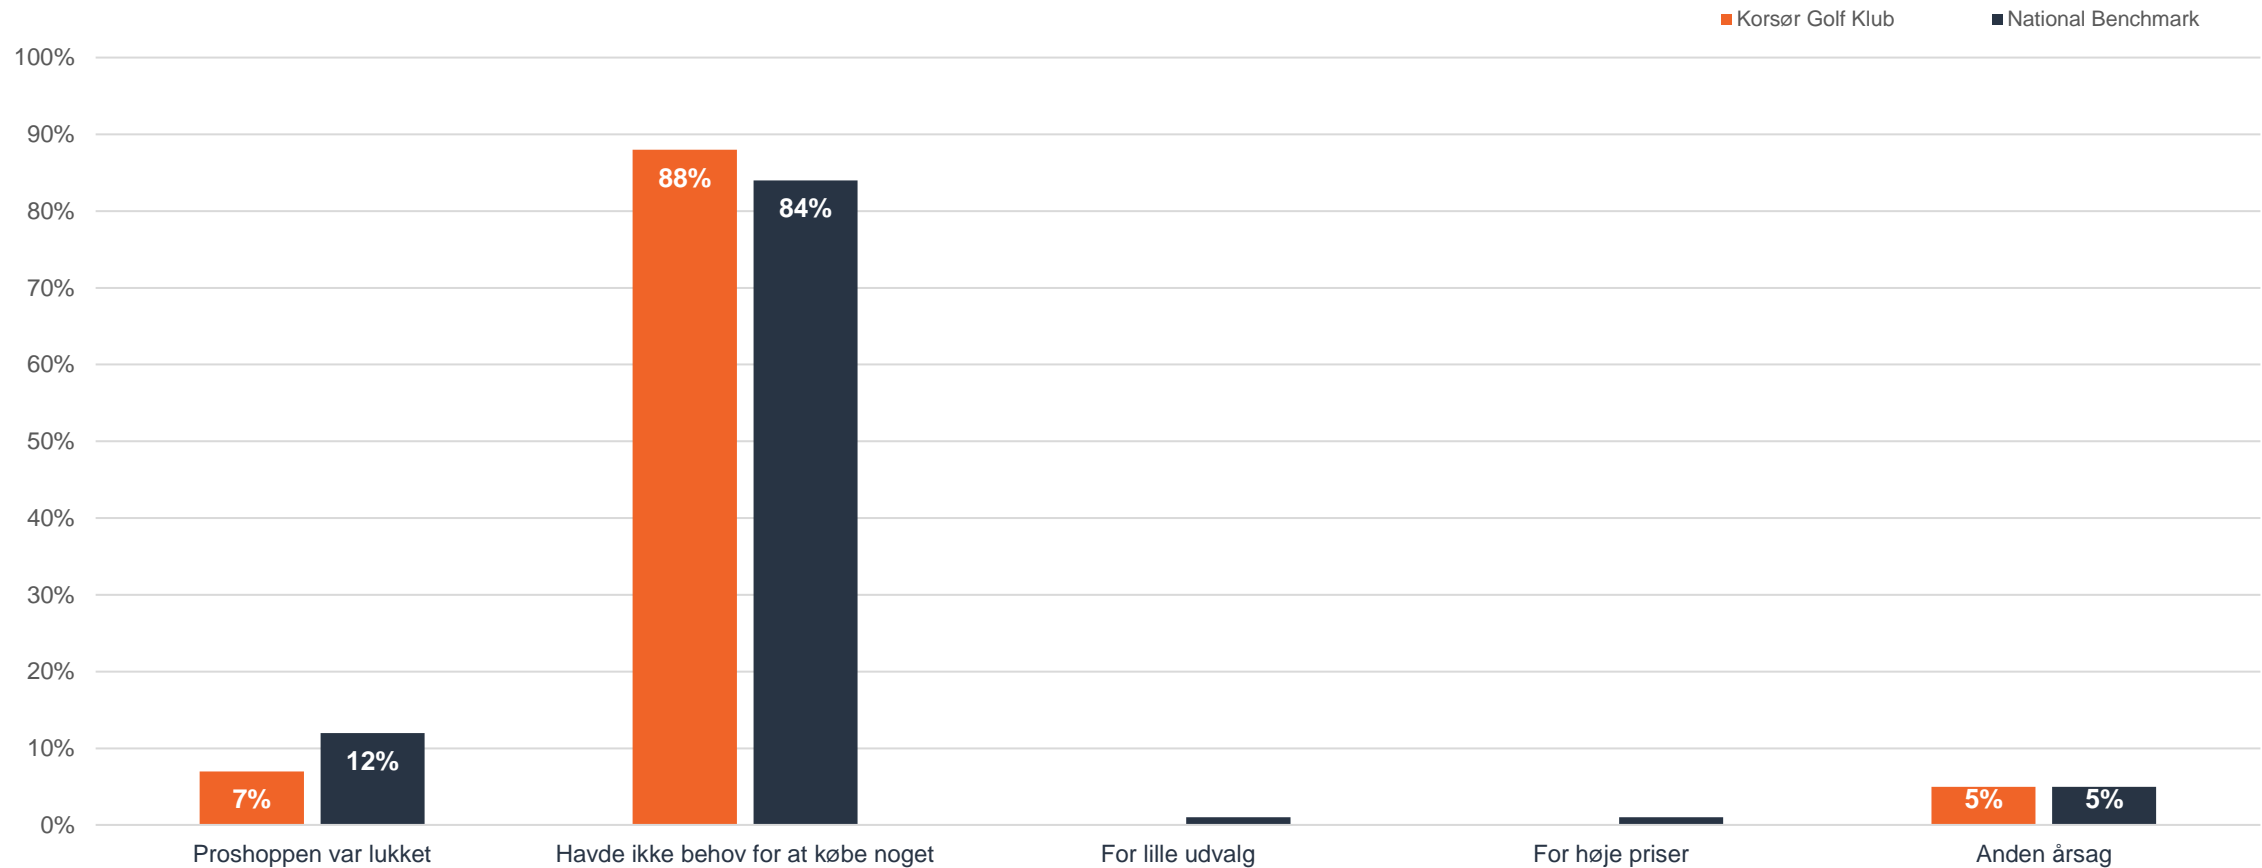

Datointerval: 01. jan. - 16. okt. 2023

Rapportdato: 16. okt. 2023

Anvendte filtre: Ingen

Hvad var den/de vigtigste grunde til, at du ikke benyttede proshoppen?

Proshop

Berøringspunkter i serviceområdet

Datointerval: 01. jan. - 16. okt. 2023