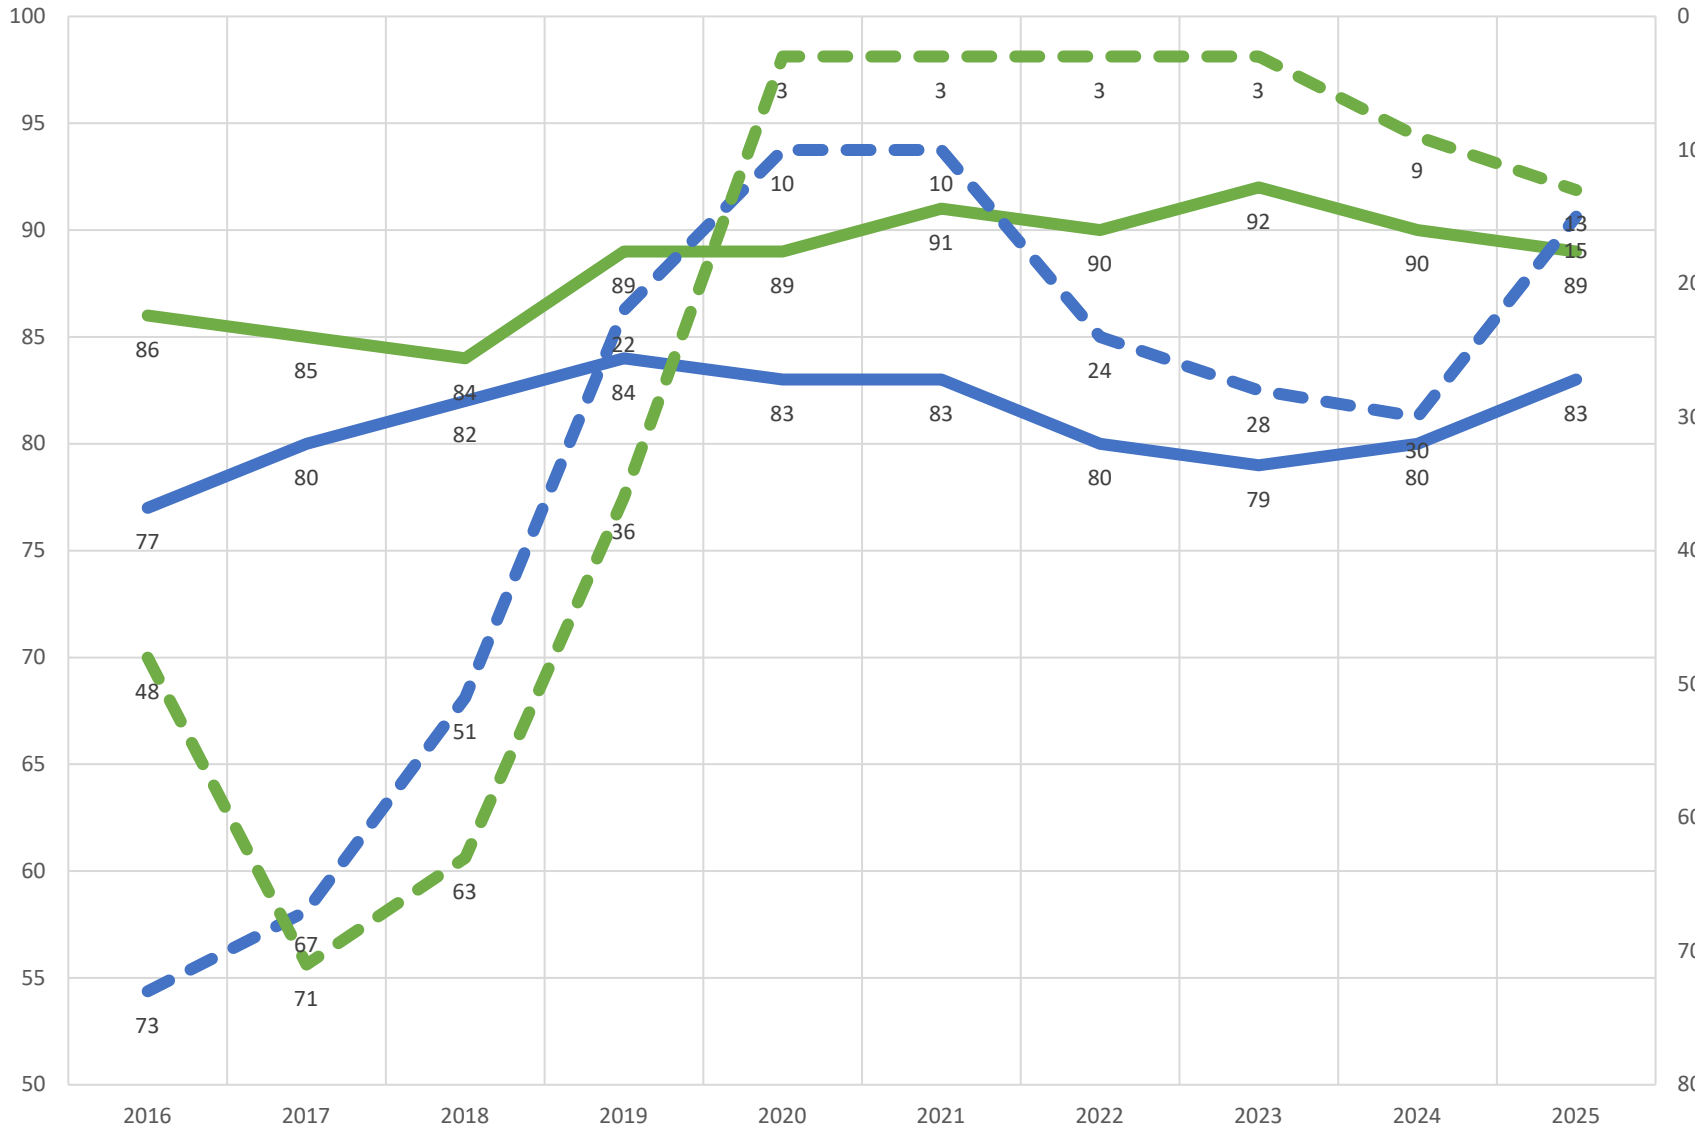

# Proshop - Gæster

Score

Rank

- Proshop
- Service og betjening
- Udvalg
- Åbningstider
- Rank - Proshop
- Rank - Service og Selvbetjening
- Rank - Udvalg
- Rank - Åbningstider

# Cafe

Score

Rank

- Gæster
- Medlemmer
- - - Rank - Gæster
- - - Rank - Medlemmer

# Proshop

Score

Rank

- Medlemmer
- Gæster
- Rank - Medlemmer
- Rank - Gæster