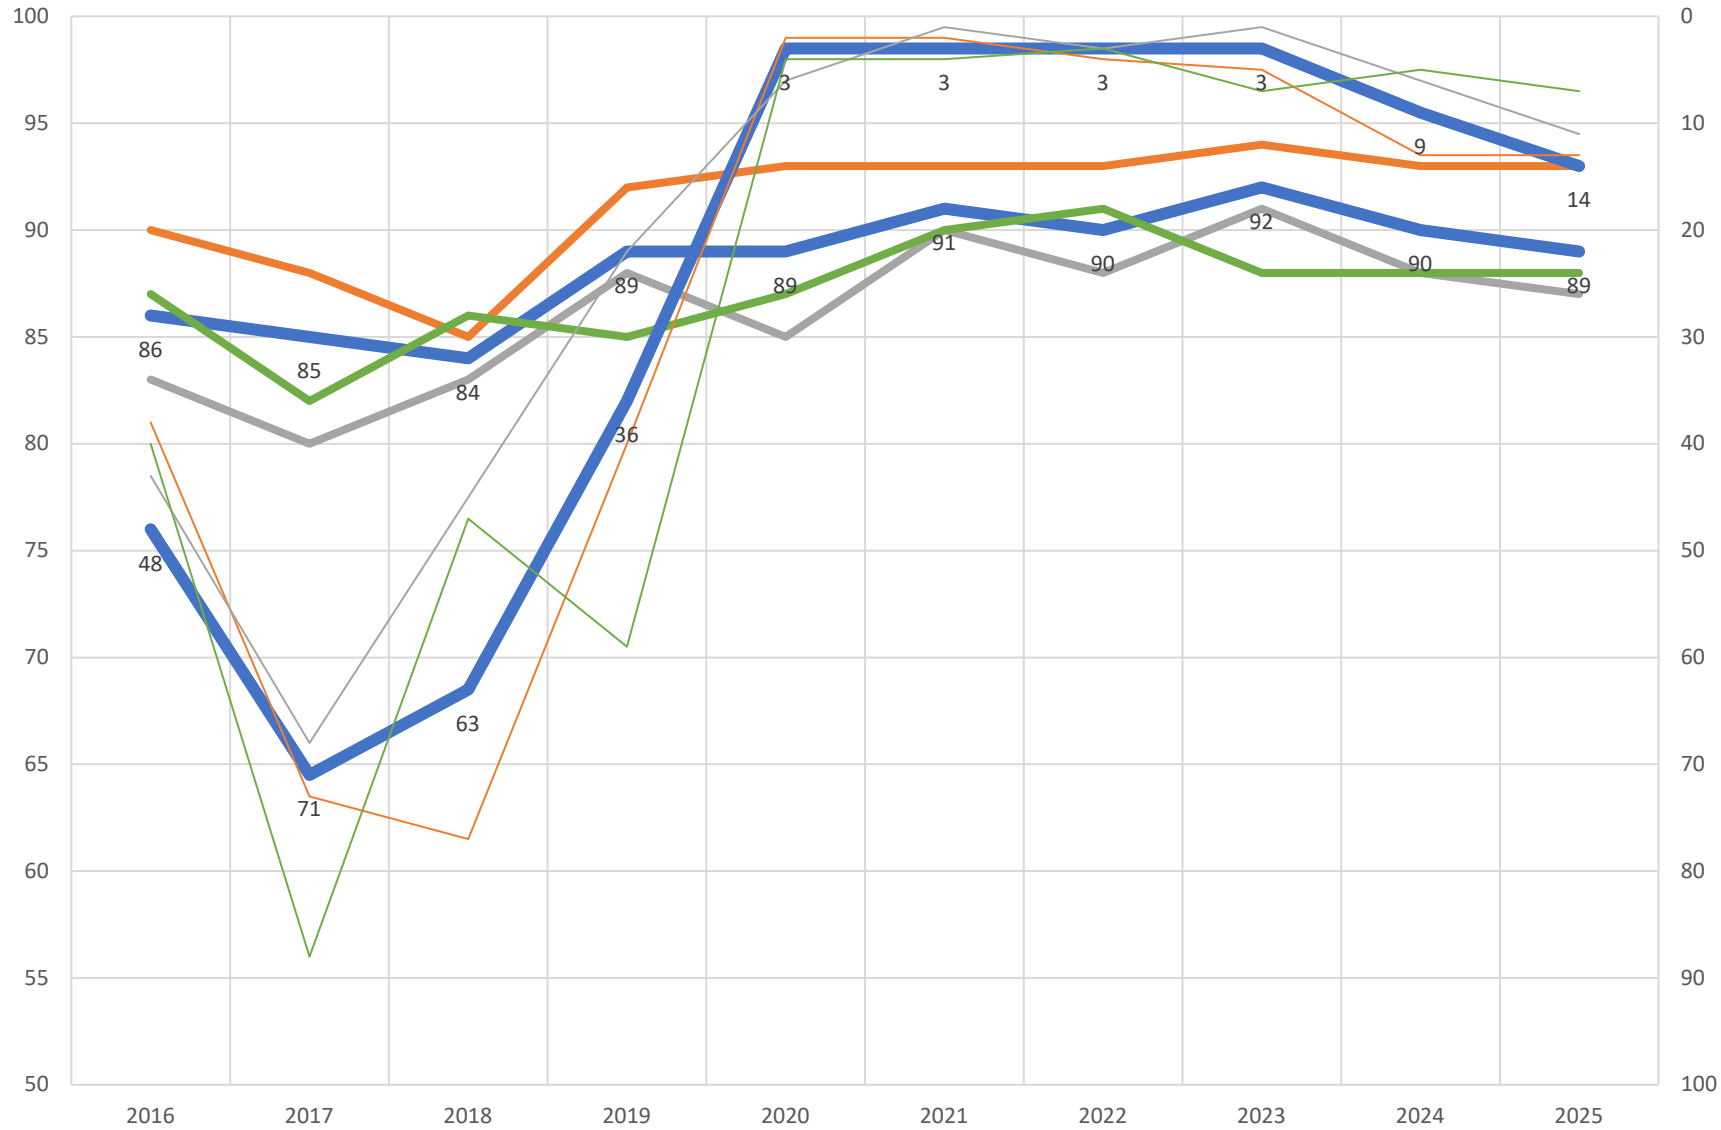

# Cafe - Gæster

Score

Rank

100  
95  
90  
85  
80  
75  
70  
65  
60  
55  
50

0  
20  
40  
60  
80  
100  
120

# Proshop - Medlemmer

Score

Rank

- Proshop
- Service og betjening
- Udvalg
- Prisniveau
- Åbningstider
- Rank - Proshop
- Rank - Service og Selvbetjening
- Rank - Udvalg
- Rank - Prisniveau
- Rank - Åbningstider

# Proshop - Gæster

Score

Rank

- Proshop
- Service og betjening
- Udvalg
- Åbningstider
- Rank - Proshop
- Rank - Service og Selvbetjening
- Rank - Udvalg
- Rank - Åbningstider