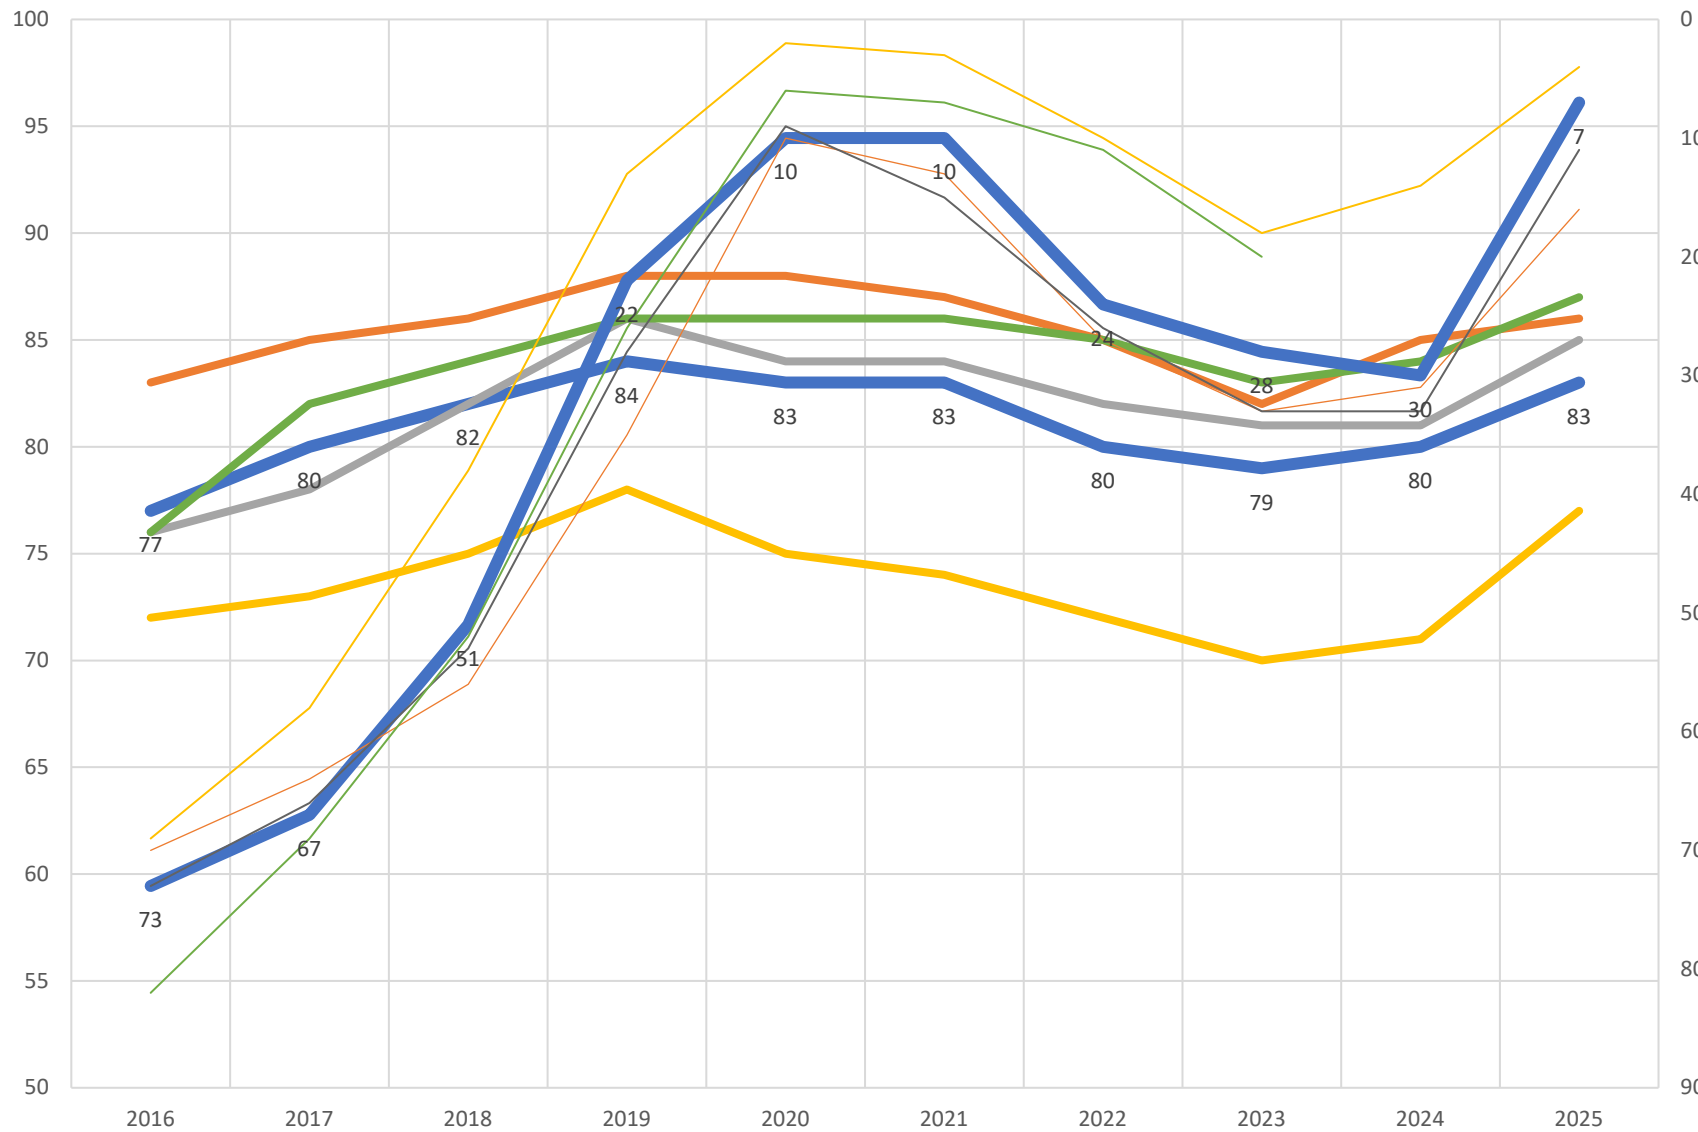

# Cafe - Gæster

Score

Rank

100  
95  
90  
85  
80  
75  
70  
65  
60  
55  
50

0  
20  
40  
60  
80  
100  
120

# Proshop - Medlemmer

Score

Rank

- Proshop
- Service og betjening
- Udvalg
- Prisniveau
- Åbningstider
- Rank - Proshop
- Rank - Service og Selvbetjening
- Rank - Udvalg
- Rank - Prisniveau
- Rank - Åbningstider