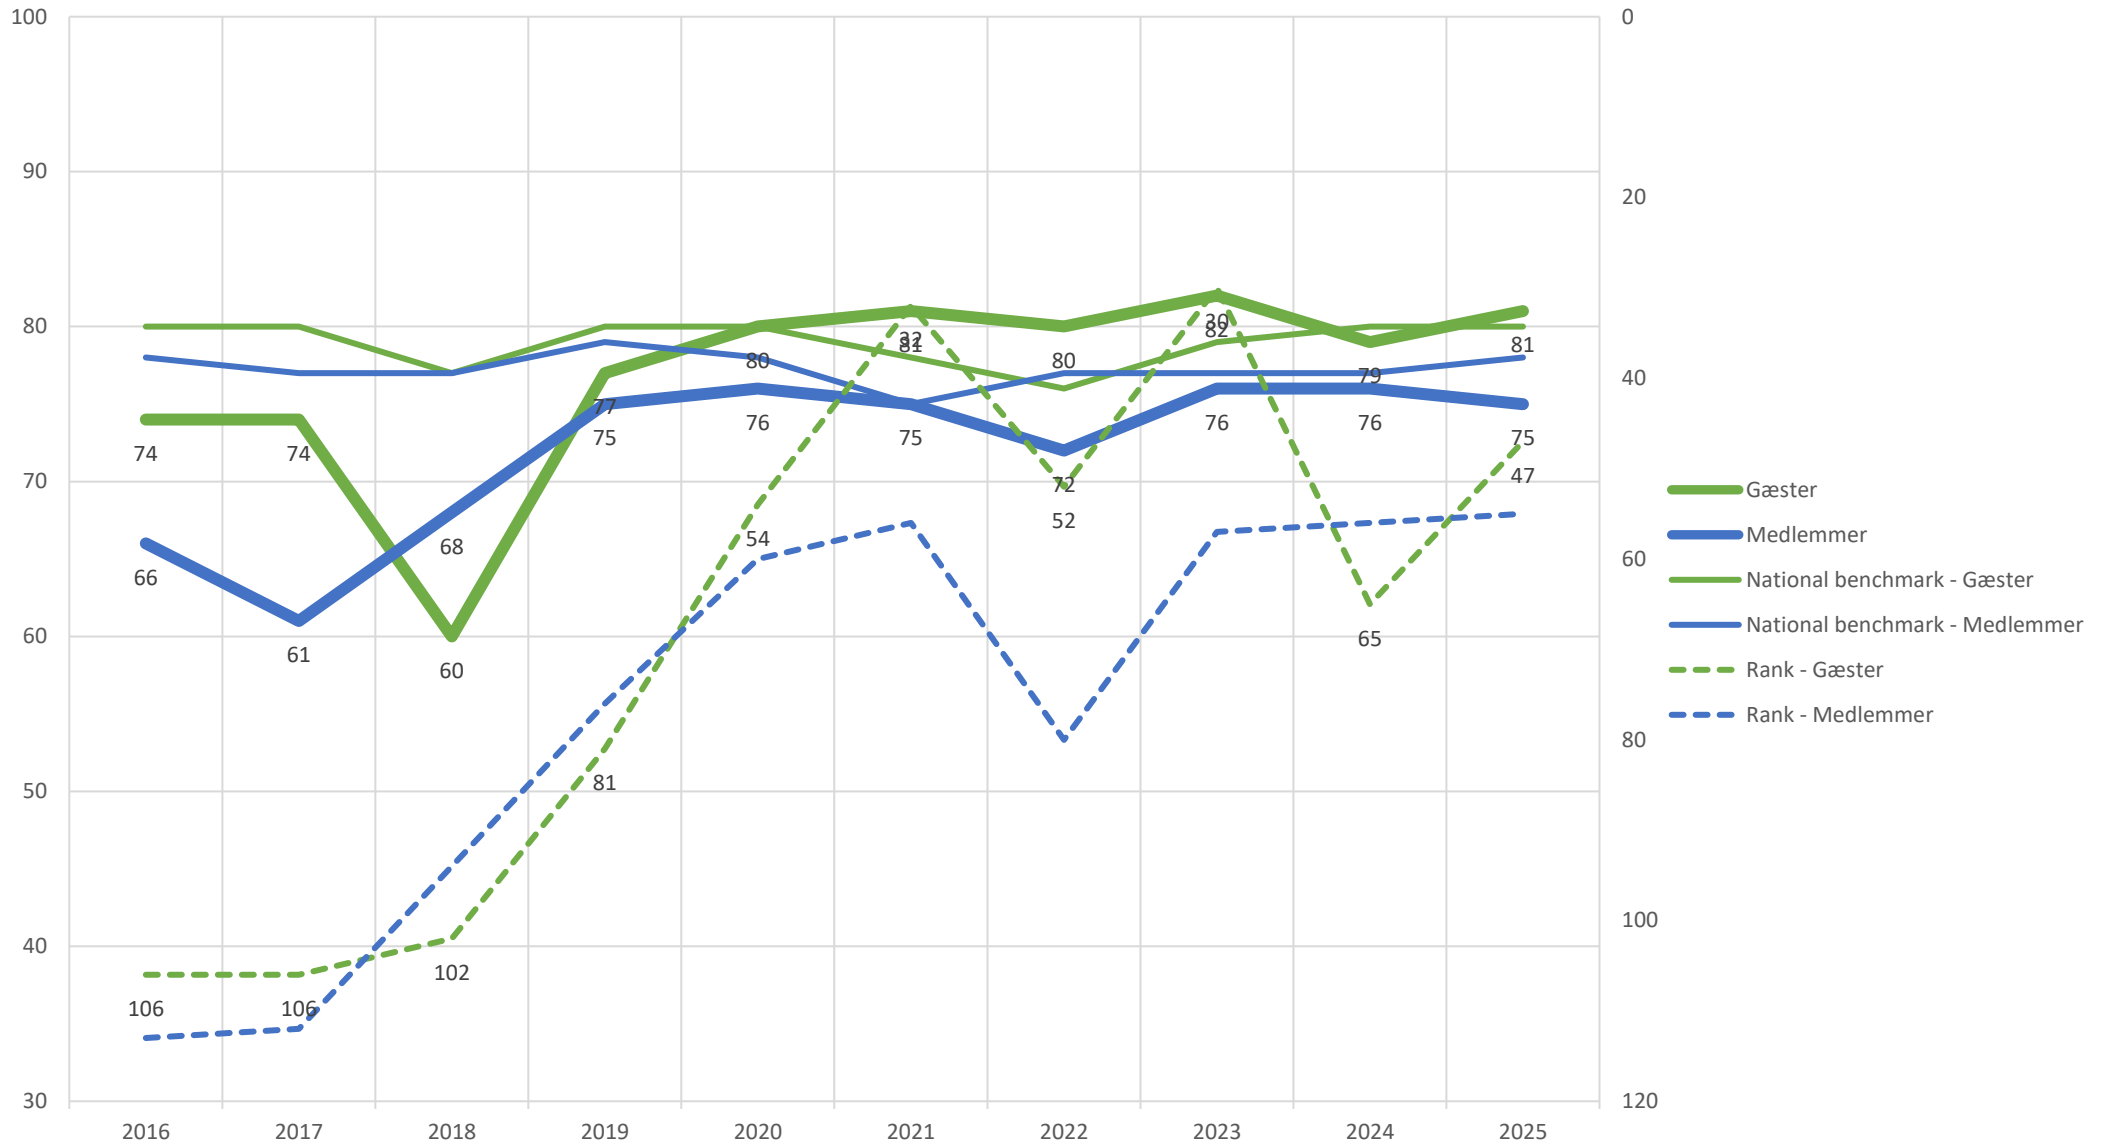

# Greens er jævne og løber 'som de skal'

# Hastigheden på greens er passende

Score

Rank

- Gæster
- Medlemmer
- National benchmark - Gæster
- National benchmark - Medlemmer
- - - Rank - Gæster
- - - Rank - Medlemmer

# Teesteder er gode

Score

Rank