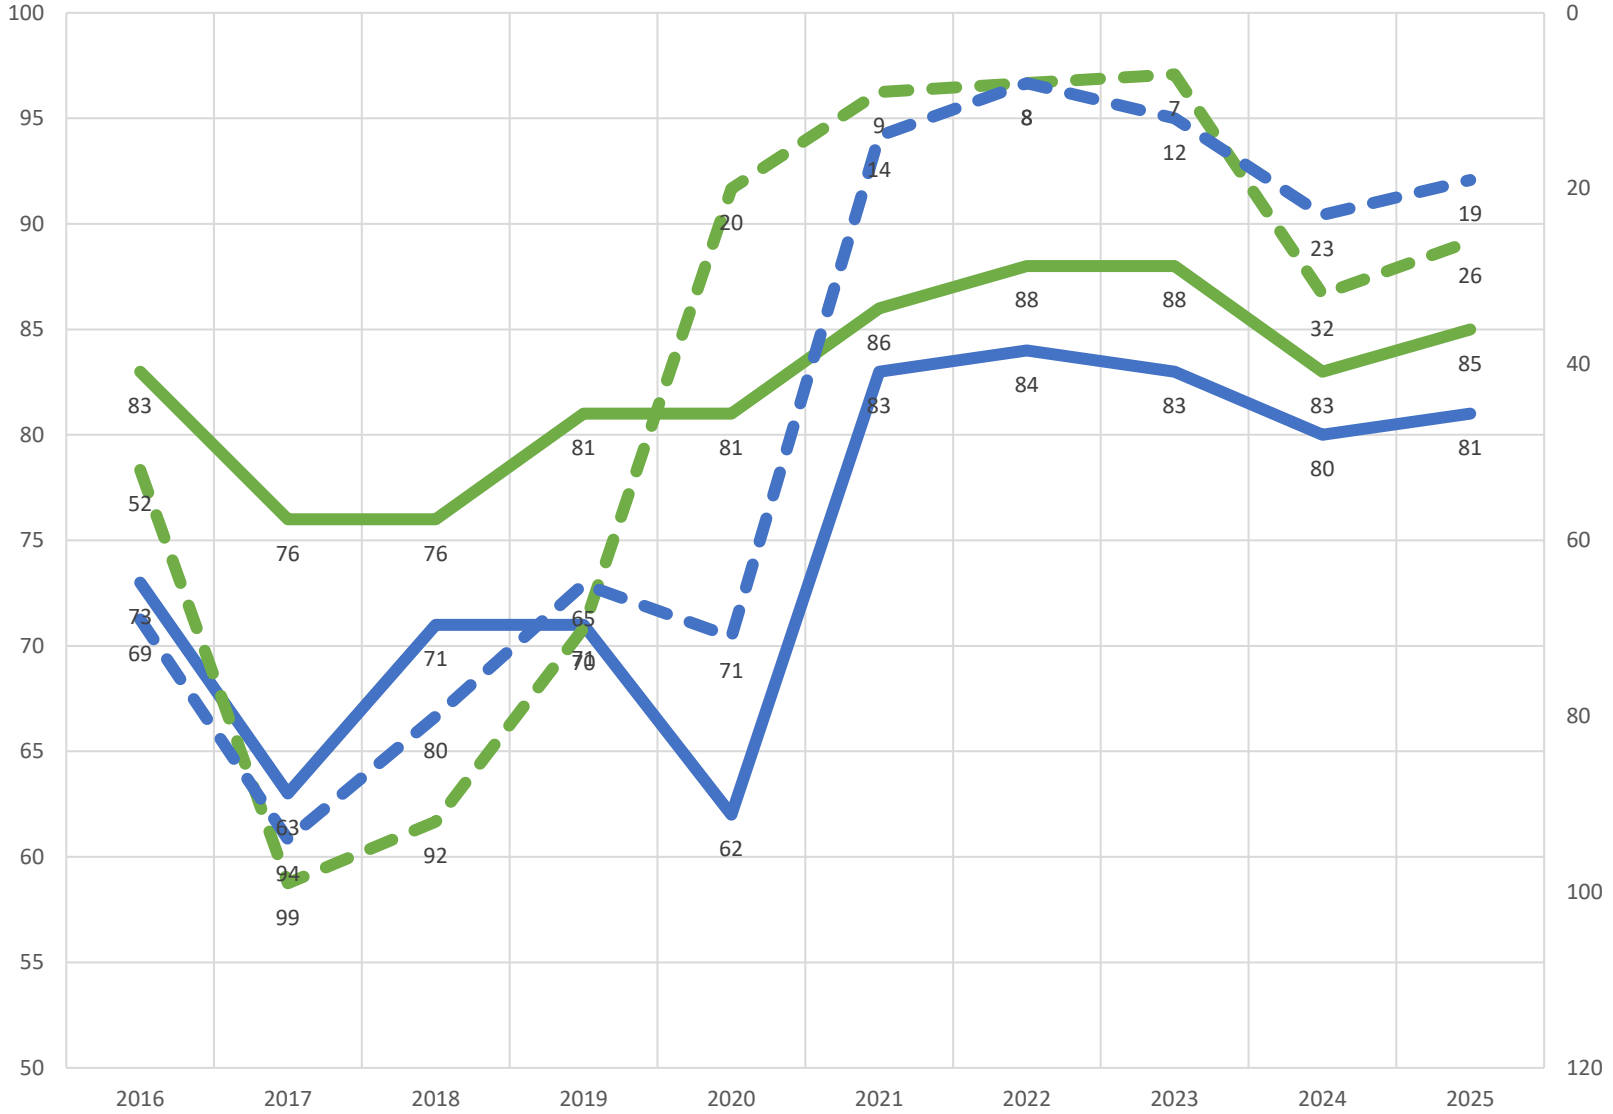

# Proshop - Medlemmer

Score

Rank

- Proshop
- Service og betjening
- Udvalg
- Prisniveau
- Åbningstider
- Rank - Proshop
- Rank - Service og Selvbetjening
- Rank - Udvalg
- Rank - Prisniveau
- Rank - Åbningstider

# Proshop - Gæster

Score

Rank

- Proshop
- Service og betjening
- Udvalg
- Åbningstider
- Rank - Proshop
- Rank - Service og Selvbetjening
- Rank - Udvalg
- Rank - Åbningstider

# Cafe

Score

Rank

- Gæster
- Medlemmer
- - - Rank - Gæster
- - - Rank - Medlemmer

# Proshop

Score

Rank

- Medlemmer
- Gæster
- Rank - Medlemmer
- Rank - Gæster