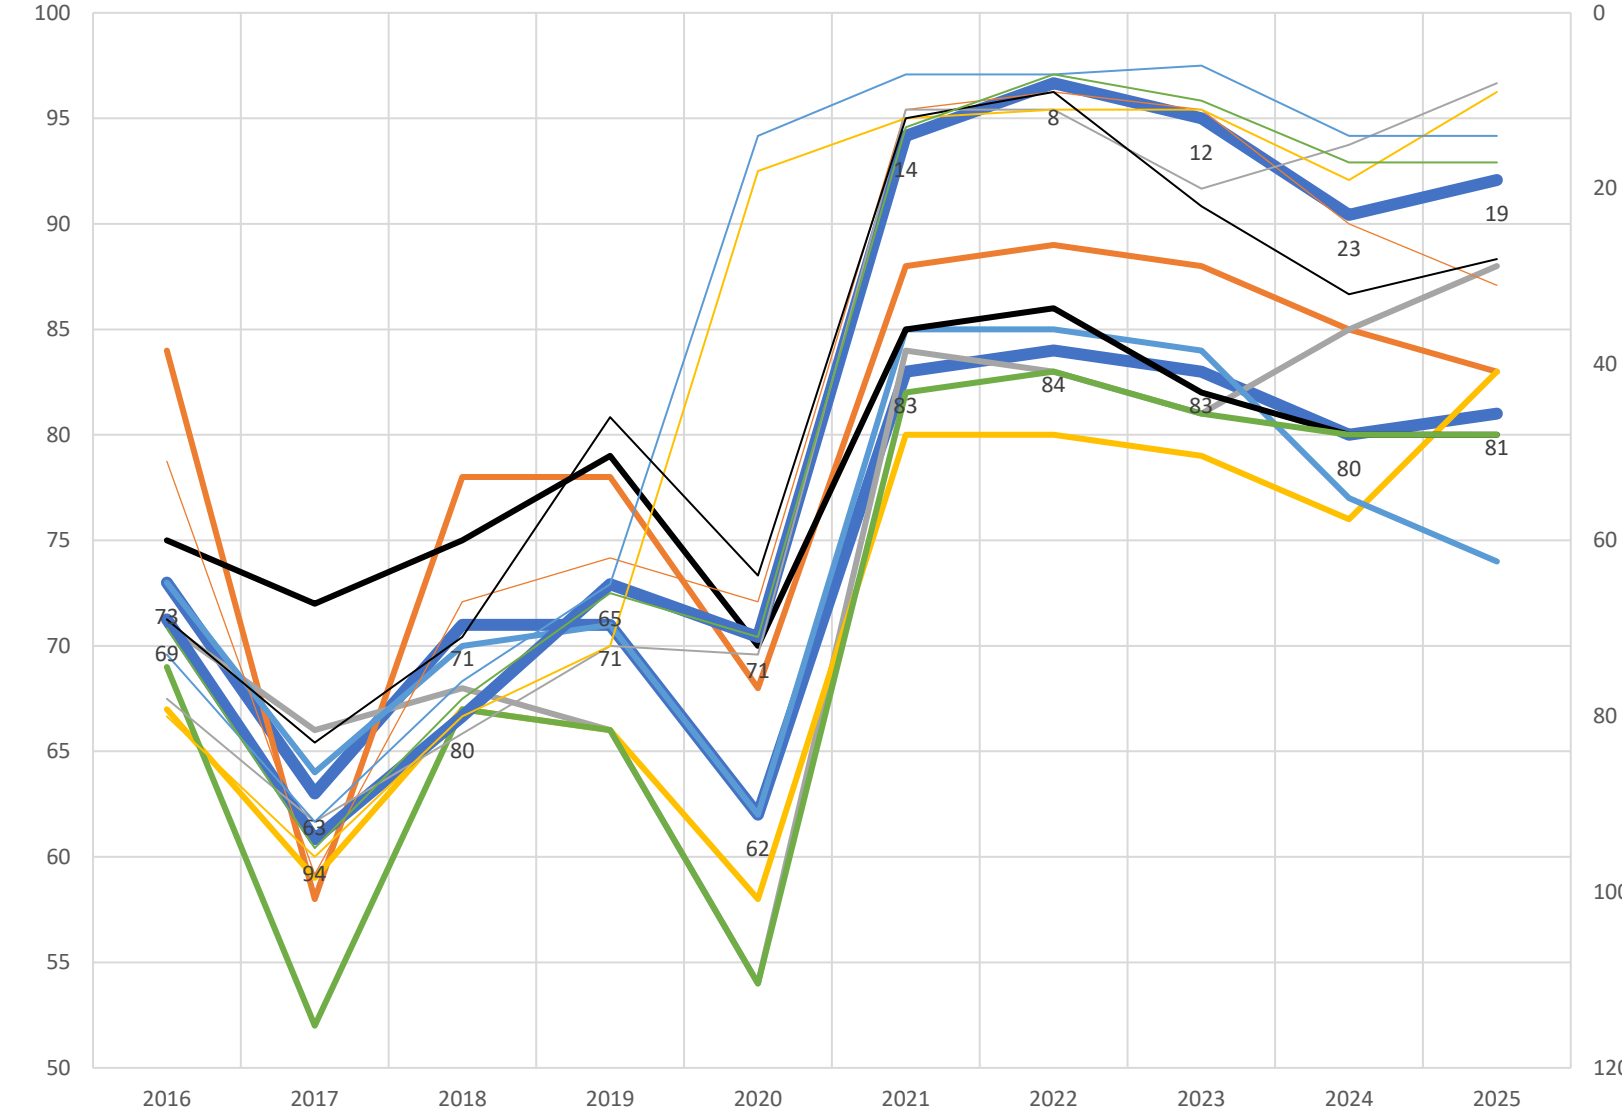

Cafe - Medlemmer

Score

Rank

- Mad og drikke
- Betjening og service i cafeen var god
- Madens kvalitet var god
- Udbuddet af mad- og drikkevarer var tilstrækkeligt stort og varieret
- Prisniveauet var rimeligt ift udbud og kvalitet
- Cafeens åbningstider passede til mine behov
- Cafeen levede op til mine forventninger
- Rank - Mad og drikke
- Rank - Betjening og service i cafeen var god
- Rank - Madens kvalitet var god
- Rank - Udbud af mad- og drikkevarer var tilstrækkeligt stort og varieret
- Rank - Prisniveauet var rimeligt ift udbud og kvalitet
- Rank - Cafeens åbningstider passede til mine behov
- Rank - Cafeen levede op til mine forventninger