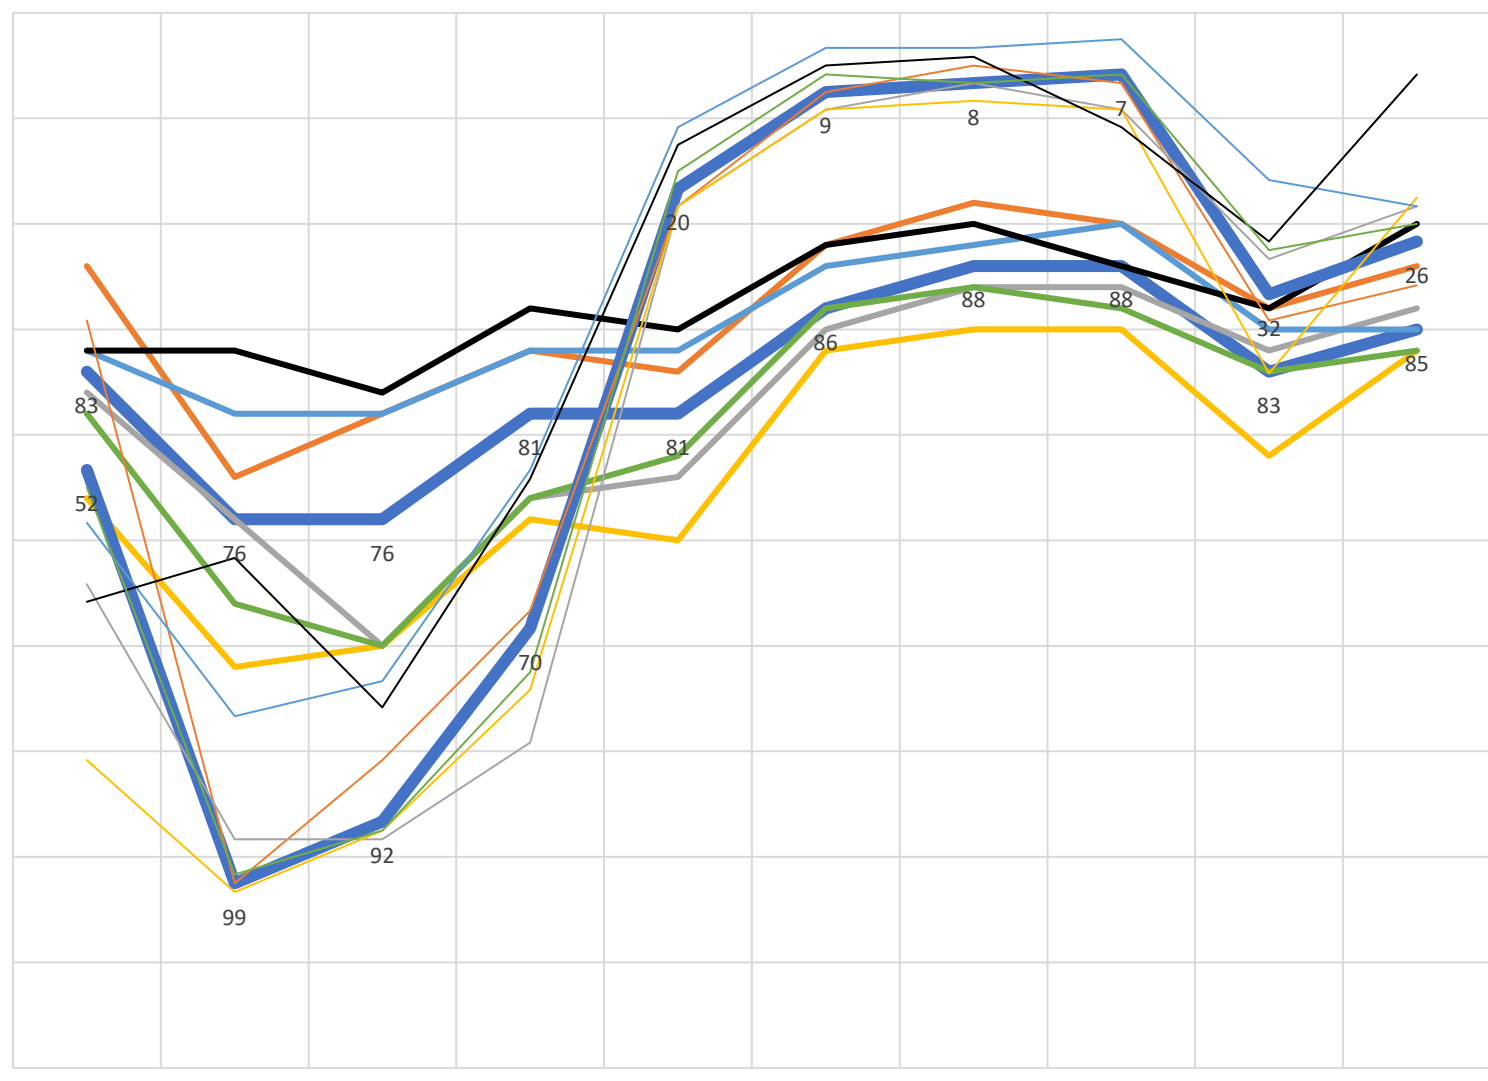

# Cafe - Medlemmer

Score

Rank

- Mad og drikke
- Betjening og service i cafeen var god
- Madens kvalitet var god
- Udbuddet af mad- og drikkevarer var tilstrækkeligt stort og varieret
- Prisniveauet var rimeligt ift udbud og kvalitet
- Cafeens åbningstider passede til mine behov
- Cafeen levede op til mine forventninger
- Rank - Mad og drikke
- Rank - Betjening og service i cafeen var god
- Rank - Madens kvalitet var god
- Rank - Udbud af mad- og drikkevarer var tilstrækkeligt stort og varieret
- Rank - Prisniveauet var rimeligt ift udbud og kvalitet
- Rank - Cafeens åbningstider passede til mine behov
- Rank - Cafeen levede op til mine forventninger

# Cafe - Gæster

Score

Rank

100  
95  
90  
85  
80  
75  
70  
65  
60  
55  
50

0  
20  
40  
60  
80  
100  
120