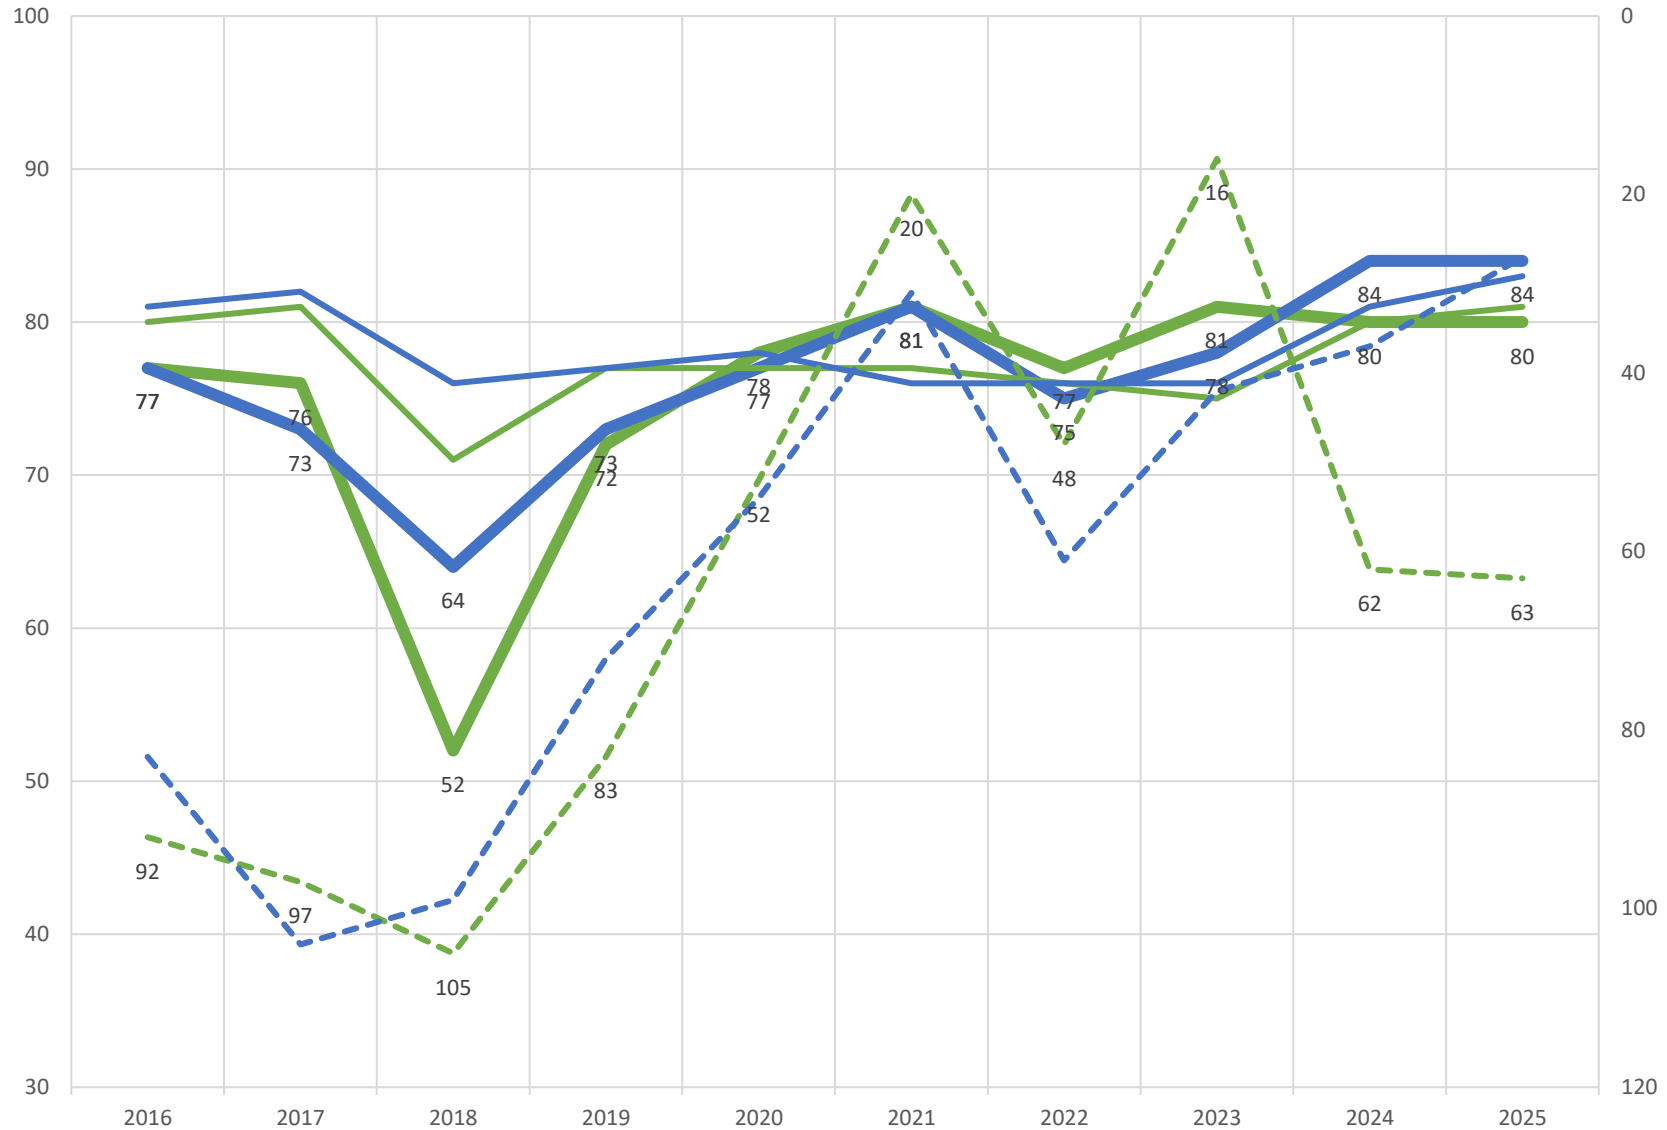

Fairways er gode

Score

Rank

- Gæster
- Medlemmer
- National benchmark - Gæster
- National benchmark - Medlemmer
- - - Rank - Gæster
- - - Rank - Medlemmer