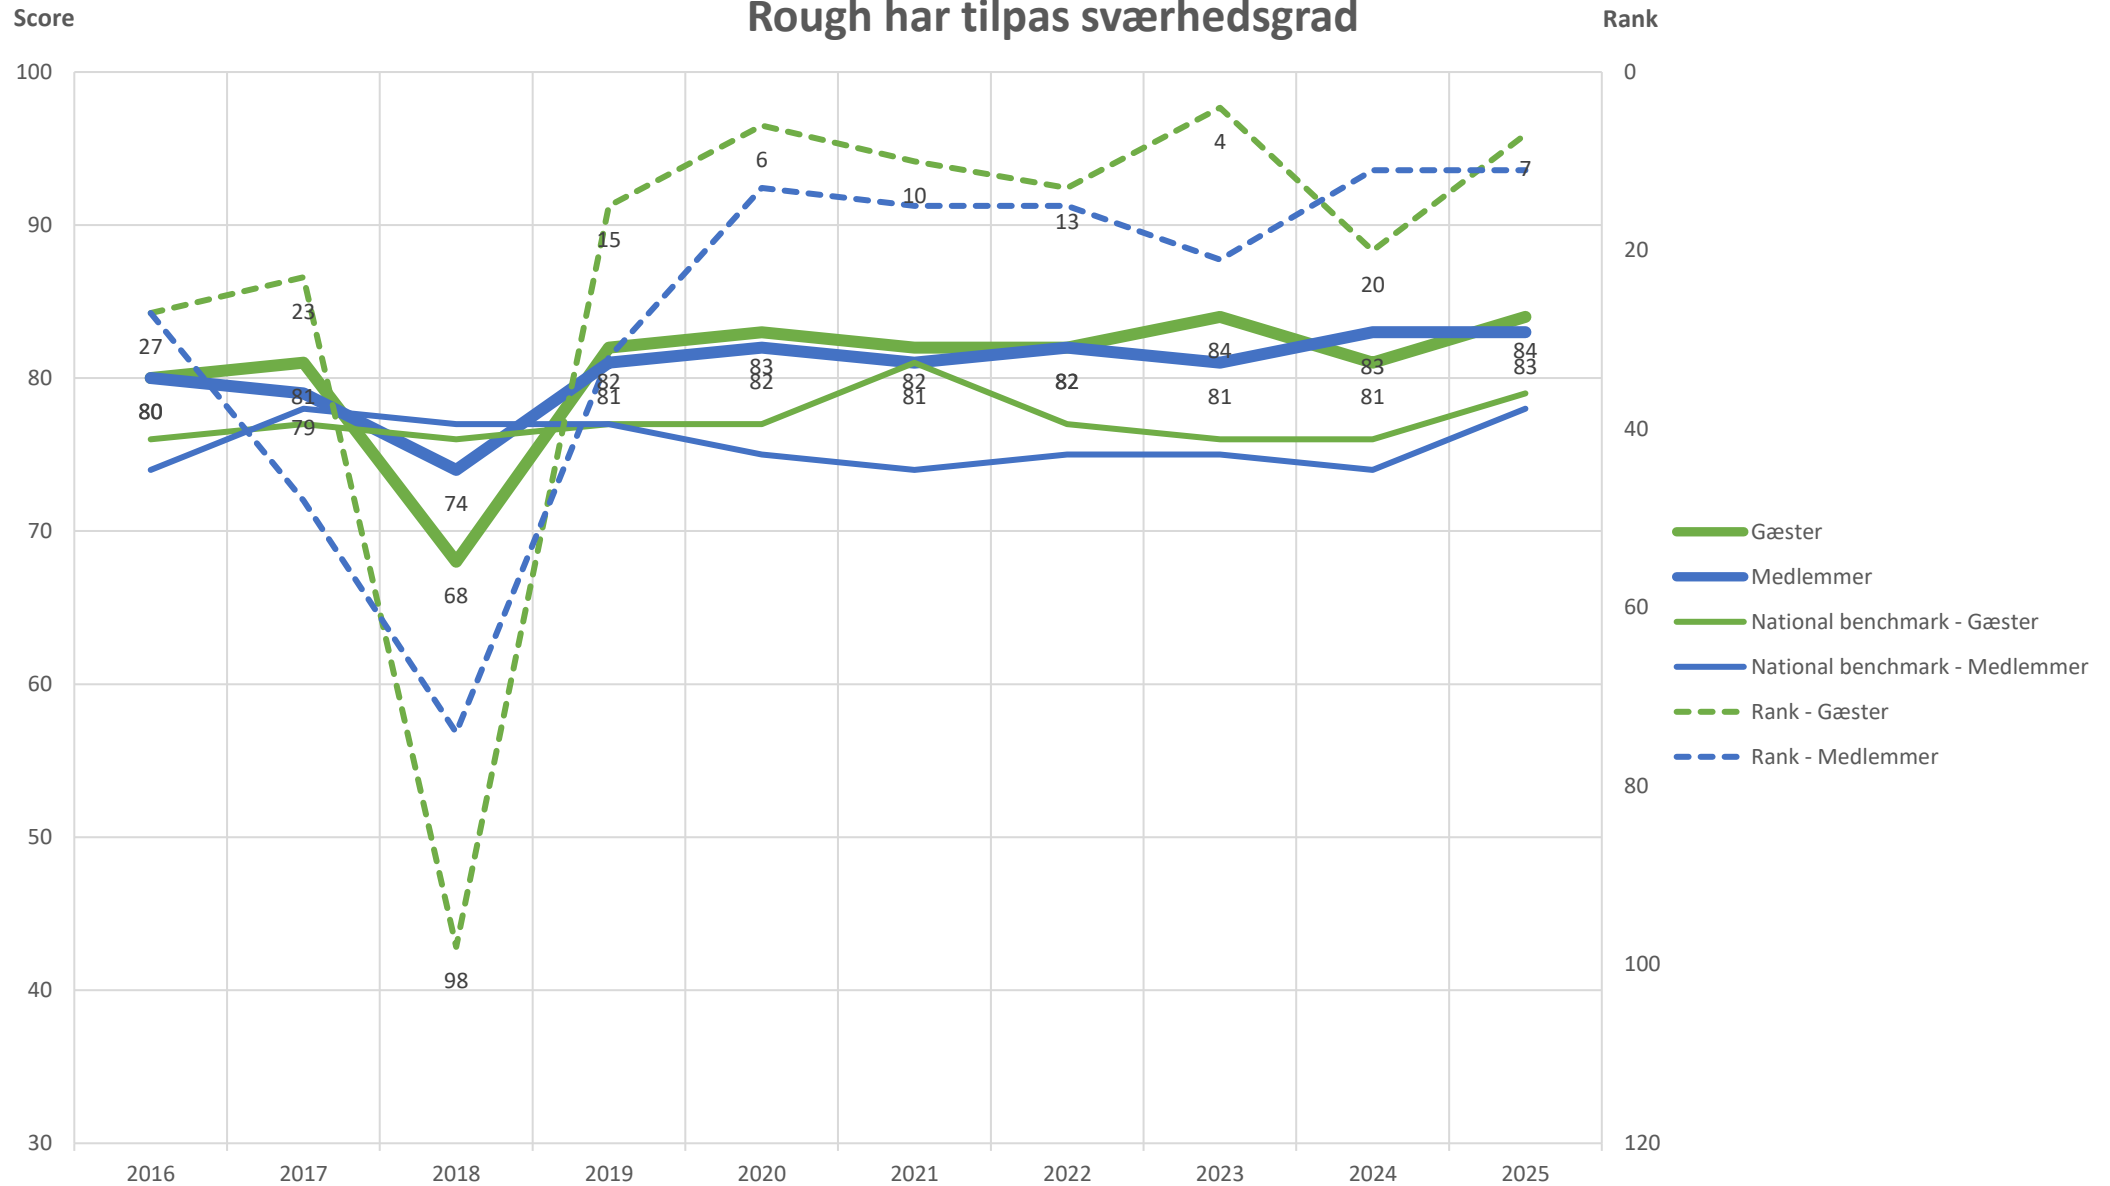

## Banen - Medlemmer

# Banen fremstod velholdt

Score

Rank

- Gæster
- Medlemmer
- National benchmark - Gæster
- National benchmark - Medlemmer
- - - Rank - Gæster
- - - Rank - Medlemmer

# Rough har tilpas sværhedsgrad