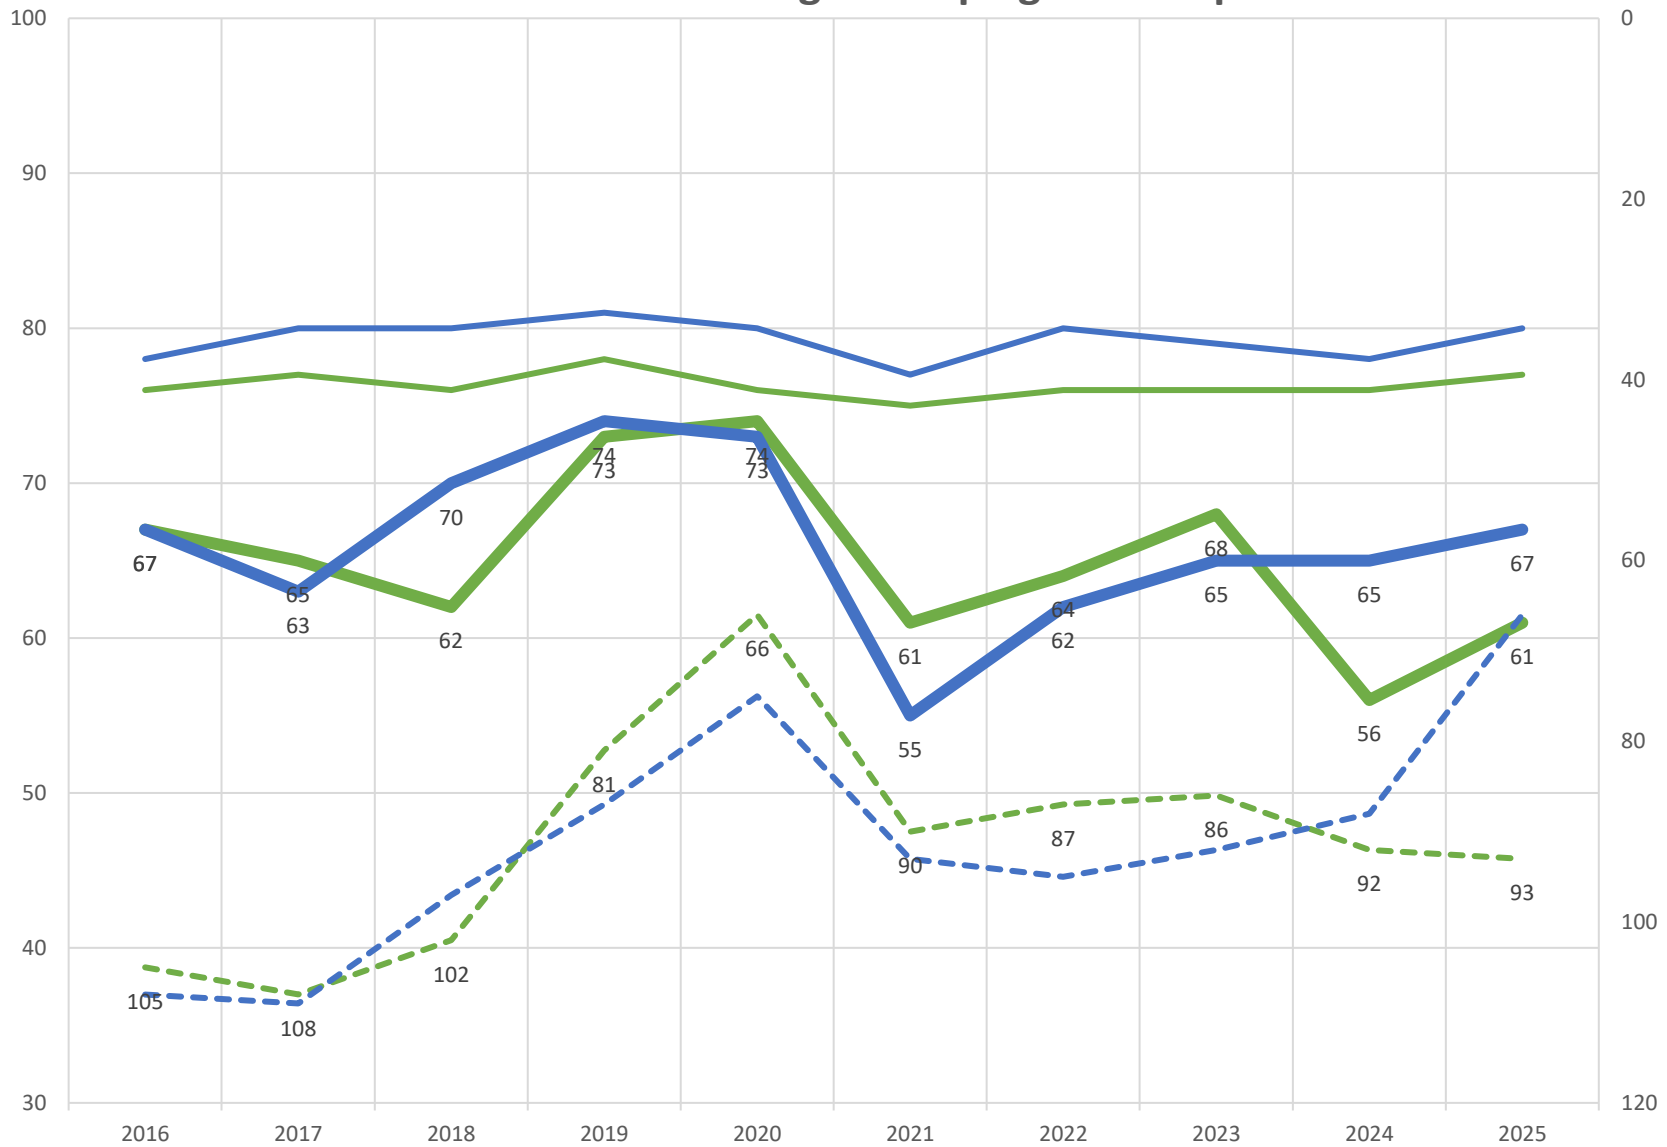

Hastigheden på greens er passende

Score

Rank

- Gæster
- Medlemmer
- National benchmark - Gæster
- National benchmark - Medlemmer
- - - Rank - Gæster
- - - Rank - Medlemmer