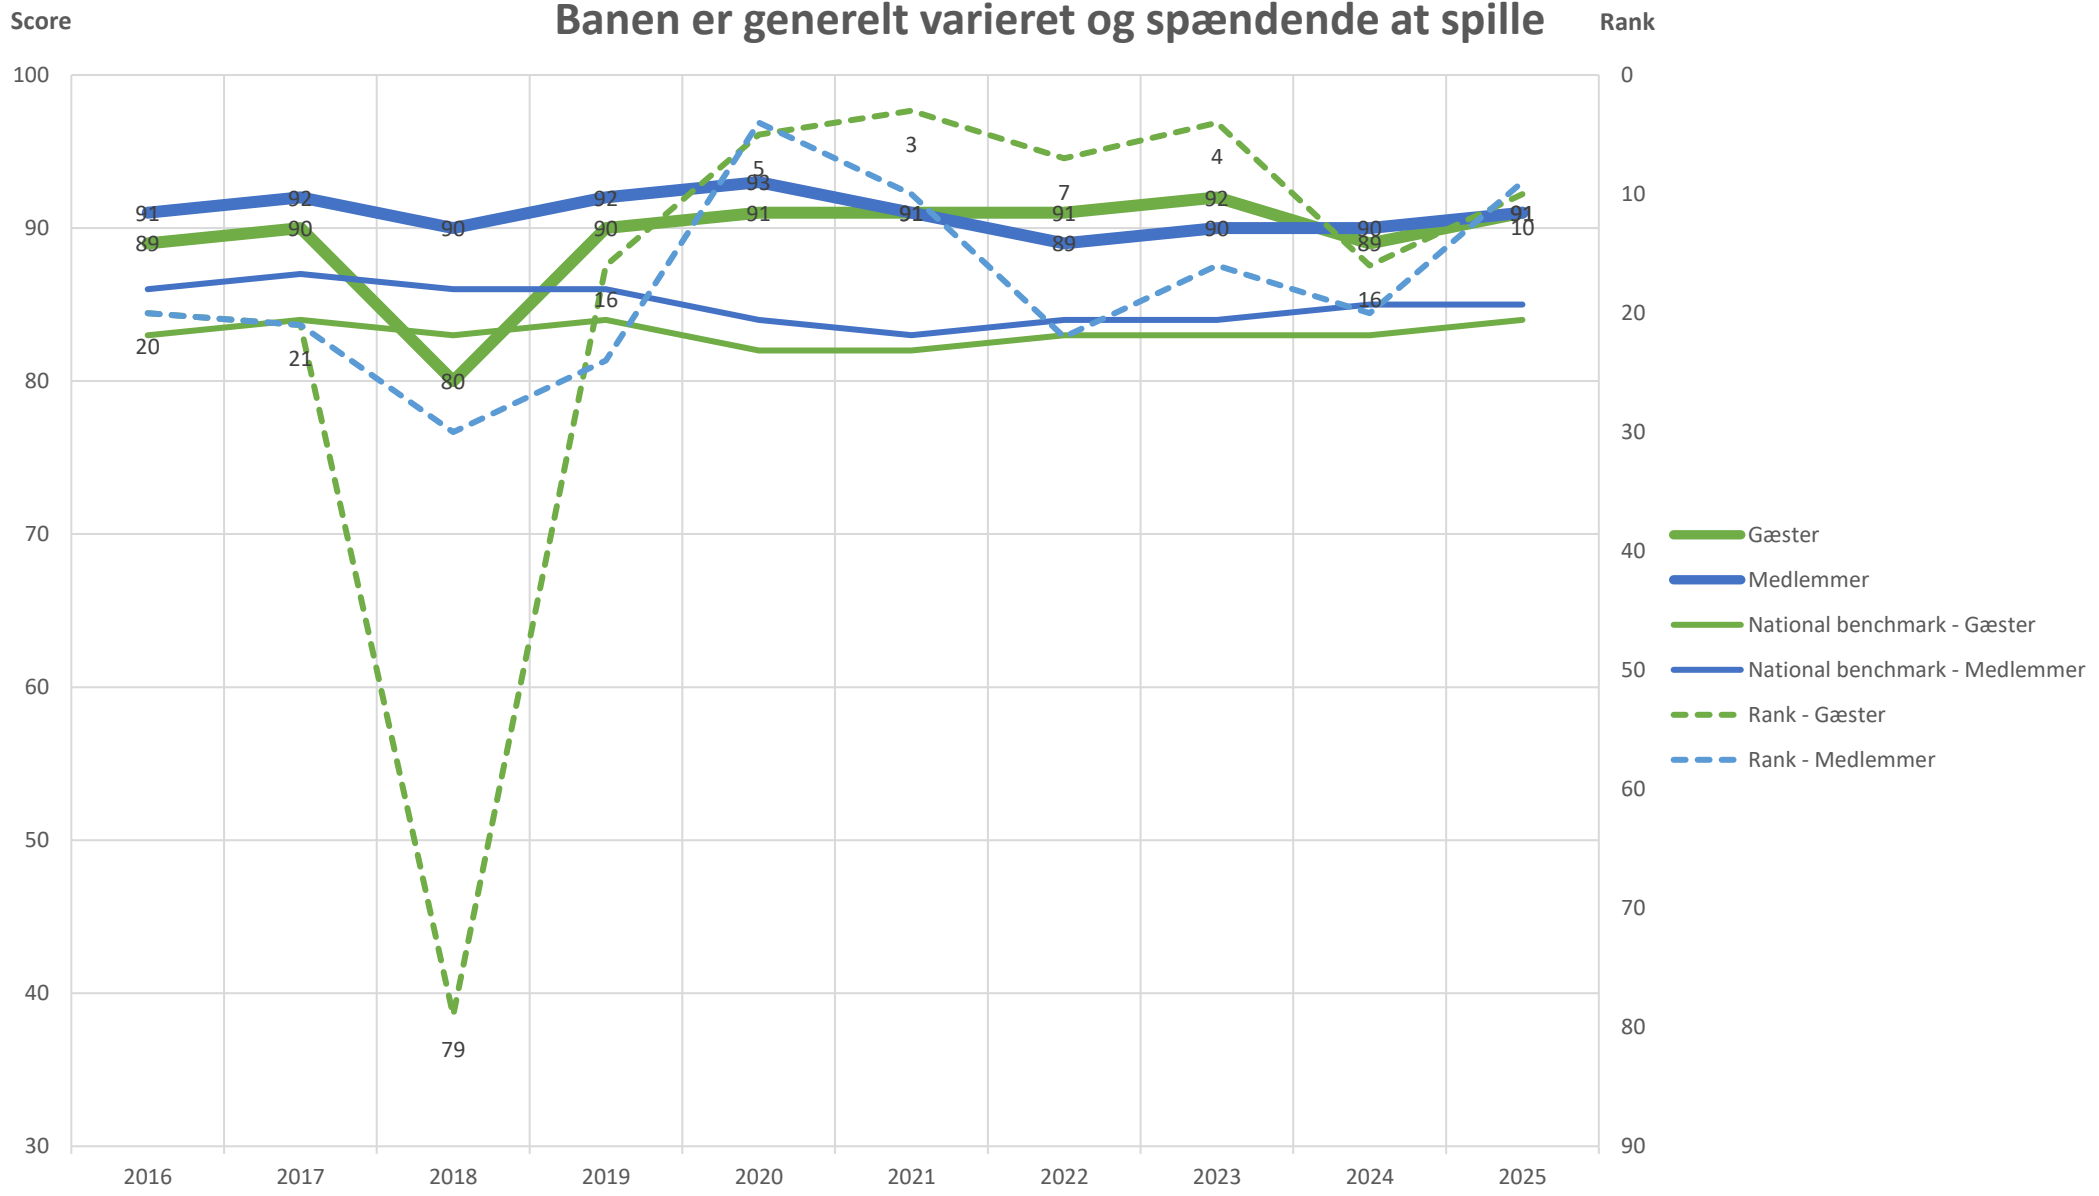

Banen er generelt varieret og spændende at spille