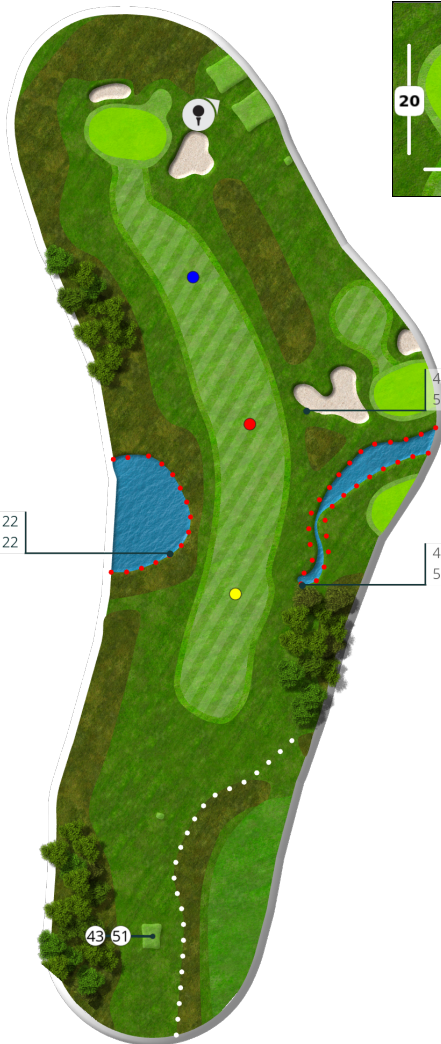

**Øvrig information:**

Afstand til midten af green er markeret med plader i fairway:

Blå = 50 m / Rød = 100 m / Gul = 150 m / Hvid = 200

**Ordensregler:**

**Spilletempo og rettigheder.**

Det er en spillergruppes ansvar at holde trit med gruppen foran.

# 2

Par **4**  
Hcp **3**

43 171  
51 221

43 226  
51 277

43 137  
51 189

43

51

43 **305**  
51 **365**

43 122  
51 122

43 174  
51 174

43 121  
51 121

43 51

**3**  
Par **4**  
Hcp **7**

43 **260**  
51 **260**

**4**

Par **3**  
Hcp **17**

43 **90**  
51 **110**

**5**

Par **4**  
Hcp **13**

43 152  
51 187

43 184  
51 220

43 141  
51 179

43 **220**  
51 **260**

43 107  
51 130