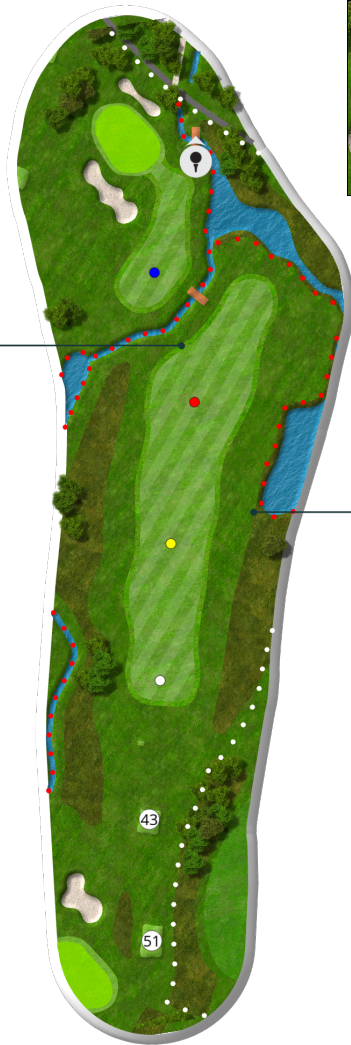

# Lokalregler for Harboe Course

1. **Banemarkeringer** kan være pæle, plader eller spraymaling.

Hvid markering - Out of bounds

Rød markering - Strafområde

Blå markering - Areal under reparation

Sort pæl/skive - Droppezone

43 **90**  
51 **110**

**5**

Par **4**  
Hcp **13**

43 152  
51 187

43 184  
51 220

43 141  
51 179

43 **220**  
51 **260**

43 107  
51 130

**6**

Par **3**  
Hcp **15**

43 **125**  
51 **150**

43 142  
51 218

43 78  
51 157

**7**

Par **5**  
Hcp **1**

43 **375**  
51 **445**

43 176  
51 221

43 120  
51 163

**8**

Par **4**  
Hcp **9**

43 **245**  
51 **290**

43 170  
51 221

43 226  
51 278

43 137  
51 189