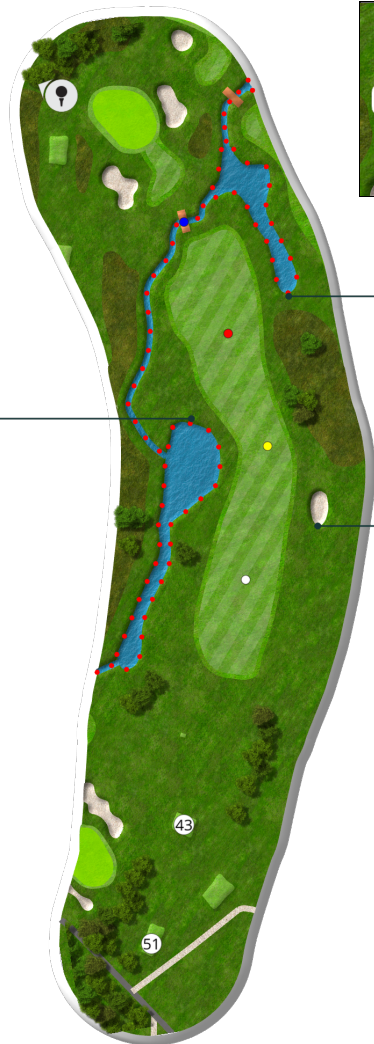

6. **Hul 8**. Den asfalterede vej bag greenen er out of bounds. Grænsen defineres af den banenære asfaltkant.

7. **Bold out of bounds eller mistet**.

Når en bold er out of bounds eller mistet, kan lokalregel E-5 anvendes.

**6**

Par **3**  
Hcp **15**

43 **125**  
51 **150**

43 142  
51 218

43 78  
51 157

**7**

Par **5**  
Hcp **1**

43 **375**  
51 **445**

43 176  
51 221

43 120  
51 163

**8**

Par **4**  
Hcp **9**

43 **245**  
51 **290**

43 170  
51 221

43 226  
51 278

43 137  
51 189

**11**

Par **4**  
Hcp **4**

43 **305**  
51 **365**

**12**

Par **4**  
Hcp **8**

43 **260**  
51 **260**

**13**

Par **3**  
Hcp **18**