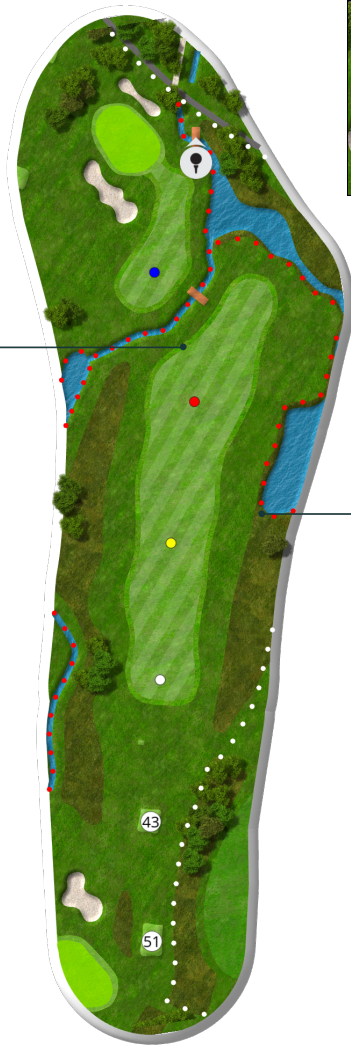

# Lokalregler for Harboe Course

1. **Banemarkeringer** kan være pæle, plader eller spraymaling.

Hvid markering - Out of bounds

Rød markering - Strafområde

Blå markering - Areal under reparation

Sort pæl/skive - Droppezone

43 **90**  
51 **110**

43 151  
51 187

43 184  
51 220

43 141  
51 179

**14**

Par **4**  
Hcp **14**

43 **220**  
51 **260**

43 107  
51 130

**15**

Par **3**  
Hcp **16**

43 **125**  
51 **150**

**16**

Par **5**  
Hcp **2**

43 **375**  
51 **445**

43 176  
51 220

43 121  
51 163

**17**

Par **4**  
Hcp **10**

43 **245**  
51 **290**

43 162  
51 214

43 126  
51 179

**18**

Par **4**  
Hcp **6**

43 **290**  
51 **350**