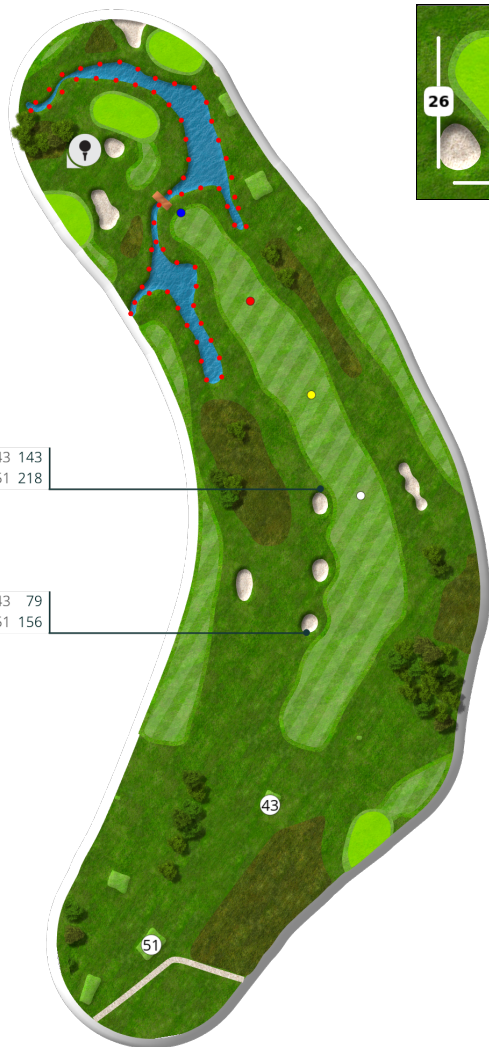

# Lokalregler for Harboe Course

1. **Banemarkeringer** kan være pæle, plader eller spraymaling.

Hvid markering - Out of bounds

Rød markering - Strafområde

Blå markering - Areal under reparation

Sort pæl/skive - Droppezone

**11**

Par **4**  
Hcp **4**

43 **305**  
51 **365**

**12**

Par **4**  
Hcp **8**

43 **260**  
51 **260**

**13**

Par **3**  
Hcp **18**

43 **90**  
51 **110**

43 151  
51 187

43 184  
51 220

43 141  
51 179

**14**

Par **4**  
Hcp **14**

43 **220**  
51 **260**

43 107  
51 130

**15**

Par **3**  
Hcp **16**

43 **125**  
51 **150**

**16**

Par **5**  
Hcp **2**

43 **375**  
51 **445**

43 176  
51 220

43 121  
51 163