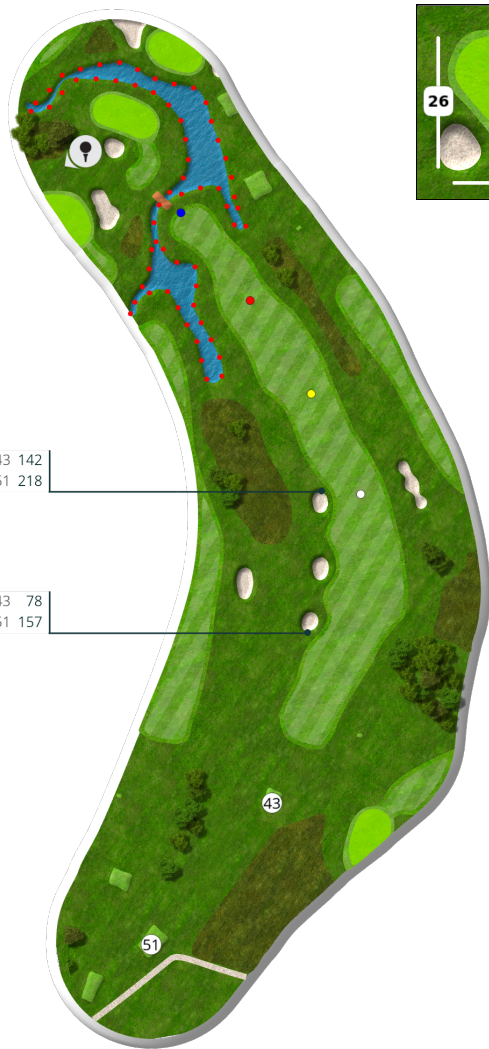

# Lokalregler for Harboe Course

1. **Banemarkeringer** kan være pæle, plader eller spraymaling.

Hvid markering - Out of bounds

Rød markering - Strafområde

Blå markering - Areal under reparation

Sort pæl/skive - Droppezone

43 122  
51 122

43 174  
51 174

43 121  
51 121

43 51

**3**  
Par **4**  
Hcp **7**

43 **260**  
51 **260**

**4**

Par **3**  
Hcp **17**

43 **90**  
51 **110**

**5**

Par **4**  
Hcp **13**

43 152  
51 187

43 184  
51 220

43 141  
51 179

43 **220**  
51 **260**

43 107  
51 130

**6**

Par **3**  
Hcp **15**

43 **125**  
51 **150**

43 142  
51 218

43 78  
51 157

**7**

Par **5**  
Hcp **1**

43 **375**  
51 **445**