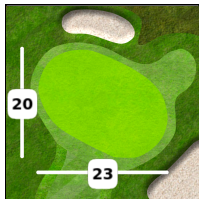

**Øvrig information:**

Afstand til midten af green er markeret med plader i fairway:

Blå = 50 m / Rød = 100 m / Gul = 150 m / Hvid = 200

**Ordensregler:**

**Spilletempo og rettigheder.**

Det er en spillergruppes ansvar at holde trit med gruppen foran.

# 2

Par **4**  
Hcp **3**

43 171  
51 221

43 226  
51 277

43 137  
51 189

43

51

43 **305**  
51 **365**

43 122  
51 122

43 174  
51 174

43 121  
51 121

43 51

**3**  
Par **4**  
Hcp **7**

43 **260**  
51 **260**

**4**

Par **3**  
Hcp **17**